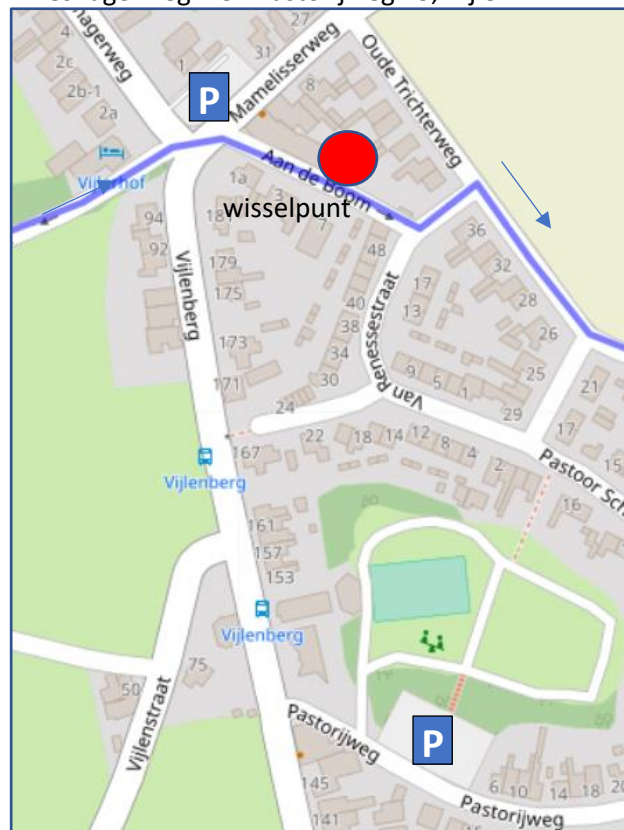

Parkeren bij de wisselpunten/finish:

1. Cadier en Keer, Van Hoven Agro:

Alleen voor teams van 4. Parkeren op parkeerterrein, achter het bedrijf (Einderweg) of in de berm op Blankenberg Alee.

2. Landsrade:

Parkeren bij Bungalowpark Landsrade, Landsrade 9 Gulpen.

3. Vijlen: Alleen voor teams van 4. Parkeerplaatsen Hilleshagerweg 2 en Pastorijweg 13, Vijlen.

Finish: Parkeren bij Viergrenzenweg, Vaals op P2