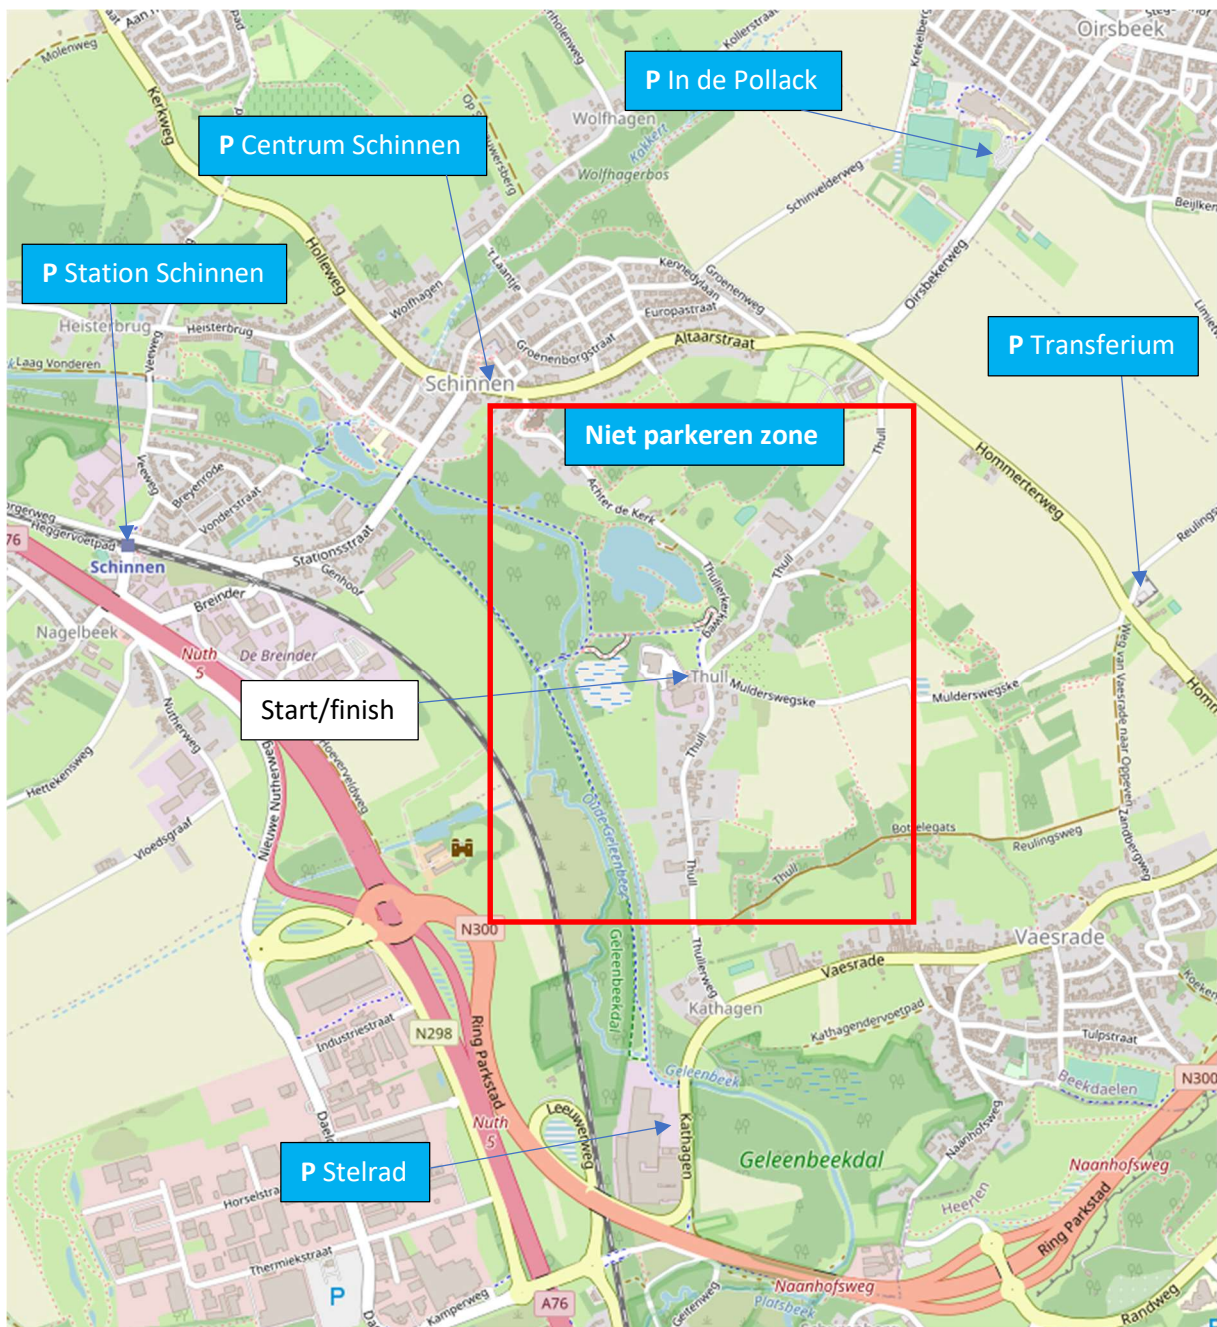

## Parkeerplan Alfa Bear Trail

P Stelrad: Kathagen 30, Nuth

P Transferium: Hommerterweg, Schinnen

P In de Pollack: In de Pollack 2, Oirsbeek

P Schinnen Centrum: Dorpstraat, Schinnen

P Station Schinnen: Nagelbeek 6, Schinnen